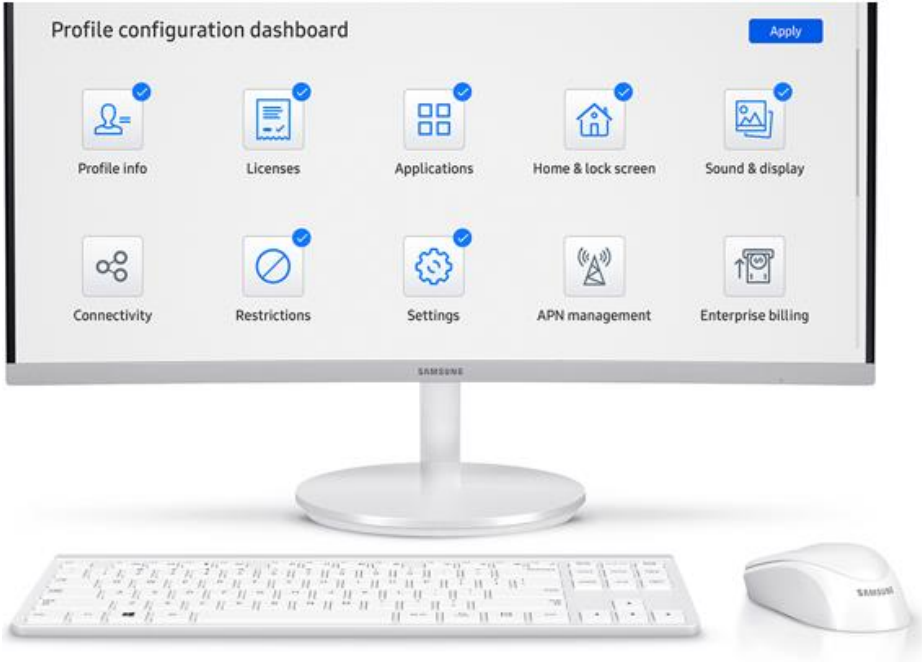

Bezpečne so SAMSUNG

Knox

Globálná dôvera v riešenie Samsung Knox je pre Vás skvelou vizitkou... SAMSUNG Knox

...pokiaľ jej veria inštitúcie z celého sveta bude perfektná aj pre Vás!

Čo očakávať od Samsungu? ...vždy to najlepšie

Vaša organizácia ocení náš prístup k celkovej starostlivosti o zariadenia Samsung.

Pokrýva procesy:

Nasadenie -> Nastavenie -> Správa -> Údržba

Týmto Vám **šetrí náklady**
a **čas** za IT, Vaše **dáta**
sú naozaj **v bezpečí!**

Knox
Deployment Program

Knox
Deployment Configure

Knox
Manage

Samsung
E-FOTA

Kde všade zariadenia so Samsung Knox využijete?

Zamestnanecké zariadenia

- Jednoduchá správa
- Nekompromisná bezpečnosť
- Produktivita novej úrovni

Kioskové riešenie

- Jednoduchá správa
- Vzdialený dohľad
- Nepokoriteľná jednoduchosť

Zariadenia pre marketingové účely

- Jednoduchá správa
- Inštalácia aplikácií
- Upraviteľná grafika zariadení

Digitálne podpisovanie