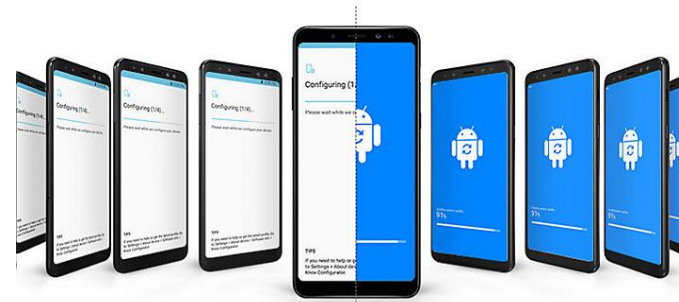

Knox
Deployment Program

Knox
Deployment Configure

Knox
Manage

Samsung
E-FOTA

Kde všade zariadenia so Samsung Knox využijete?

Zamestnanecké zariadenia

- Jednoduchá správa
- Nekompromisná bezpečnosť
- Produktivita novej úrovni

Kioskové riešenie

- Jednoduchá správa
- Vzdialený dohľad
- Nepokoriteľná jednoduchosť

Zariadenia pre marketingové účely

- Jednoduchá správa
- Inštalácia aplikácií
- Upraviteľná grafika zariadení

Digitálne podpisovanie